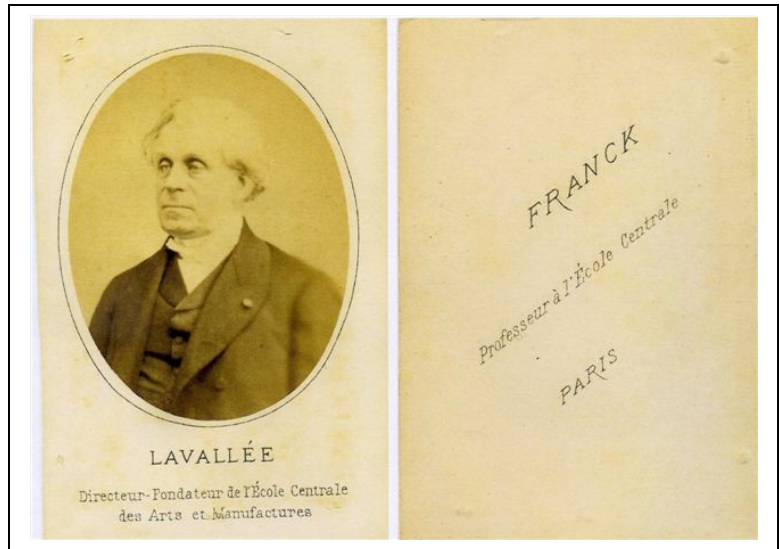

VITRINES – page 1

Galerie « Strasse »

LAVALLÉE

BUQUET

VITRINES – page 2

Galerie « Strasse »

Fondation CAUVET...

VITRINES – Quelques lettres - page 3

Galerie « Strasse »

Année 1838, le 22 août,
Entièrement manifold,
De l'hôtel de Juigné,
Signée LAVALLEE,

Conditions de passage
en deuxième année
de l'élève Soubrebst qui n'y a
pas satisfait, car il est introuvable
dans l'annuaire...

Année 1868, le 22 août,
De la rue Montgolfier
Signée CAUVET,

Absence de Eug LAUGIER.
Noter les recommandations
de soins...

VITRINES – Quelques lettres - page 4

Galerie « Strasse »

Année 1928, le 28 avril,
De la rue Montgolfier
Non signée,

Résultat du concours
De M. BARRAL reçu 229^e.

Année 1928, le 27 septembre
De la rue Montgolfier
Signée illisible,

Accusé réception de la
démission de M. BARRAL.

VITRINES - Quelques lettres - page 5

Galerie « Strasse »