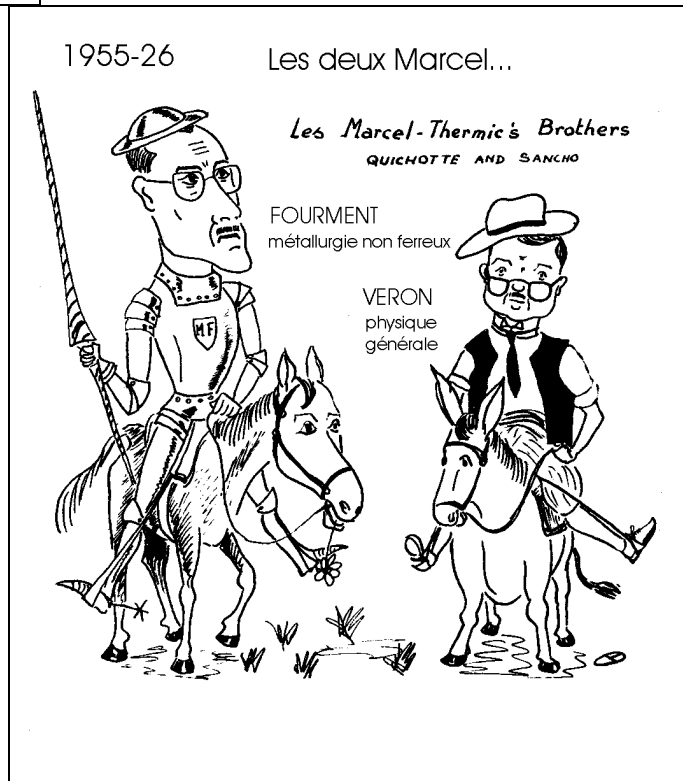

**Encore des œuvres
de Cervantès...
Don Quichotte-Monnier
et Pancha-Véron...**

**Les deux Marcel...
Don Quichotte-Fourment
et Pancha-Véron...**