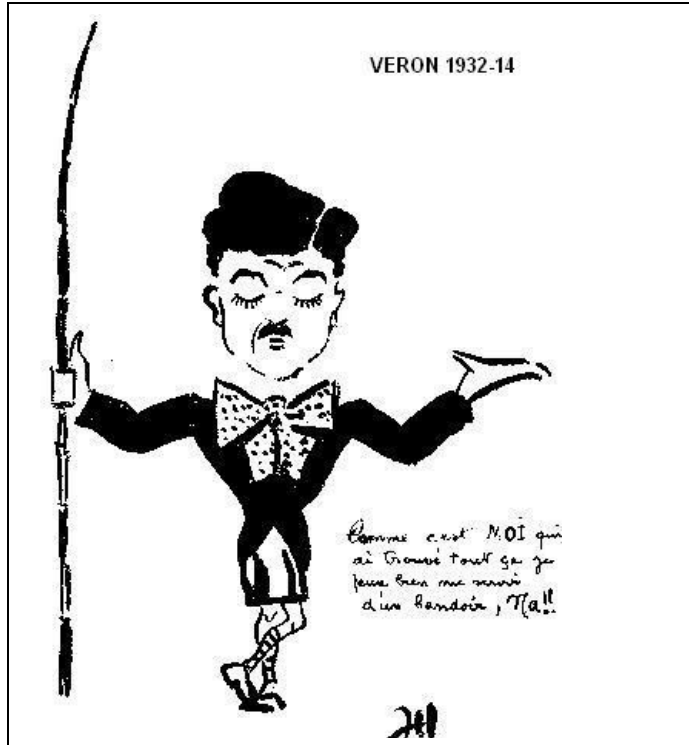

CROQUIS D'AMPHI – page 01

Chaque croquis est repéré par un numéro, année du carnet et numéro de série de l'image.
MARCEL VERON

- IL EST MORT EN 1984
- Paris 1919 spécialité métallurgie
- REPETITEUR PUIS PROFESSEUR DE PHYSIQUE INDUSTRIELLE DE 1924 À 1972 (49 ANS...)

Il aurait remplacé le célèbre professeur Charles ROSZAK son oncle en 1929, après en avoir épousé la fille.

EN 1933, IL A L'AIR D'EN AVOIR 15...

**1934 :
ANNEE DES MICKEYS ...
ET DES RAMONEURS**

CROQUIS D'AMPHI – page 02

Chaque croquis est repéré par un numéro, année du carnet et numéro de série de l'image.
MARCEL VERON

1934 :
VERON EST DEJA
REPUTE
POUR SA PETITE
TAILLE...

... ET SA GRANDE
SCIENCE

MAIS LA CARICATURE
L'EMPORTE

Numéro de caricature : Année suivie du
numéro de page.

CROQUIS D'AMPHI – page 03

Chaque croquis est repéré par un numéro, année du carnet et numéro de série de l'image.
MARCEL VERON

1938
LES
ANNEES
MICKEY...