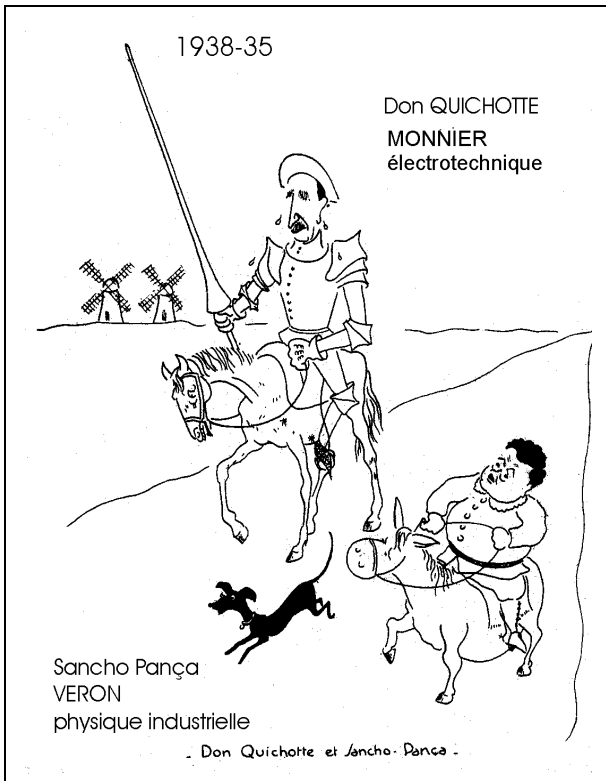

CROQUIS D'AMPHI – page 05

Chaque croquis est repéré par un numéro, année du carnet et numéro de série de l'image.
MARCEL VERON